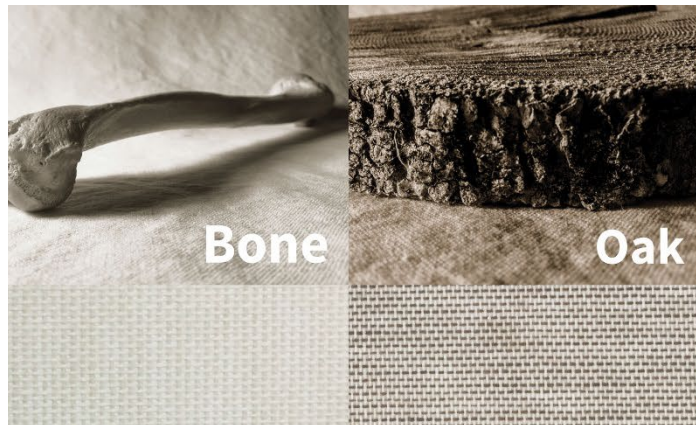

# ➤ Do dekorowania okien lub szklanych przegród/drzwi za pomocą kombinacji kolorów

Chłodne odcienie mineralne:

Miękkie, naturalne odcienie:

Kontrastowe czarno-białe połączenia:

SQUID®

**FOLIE SQUID MACTAC  
KUPI SZ W NASZYM SKLEPIE  
INTERNETOWYM**