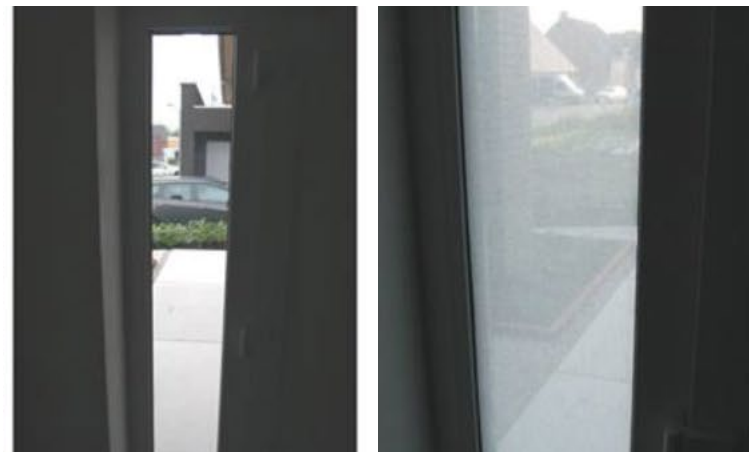

## ➤ Dla zapewnienia prywatności

w wielu miastach, w których budynki są bardzo blisko siebie - brak prywatności jest znaczącym problemem. W przeciwieństwie do folii matowych-mrożonych, Squid® nie blokuje widoku na zewnątrz, a jednocześnie uniemożliwia osobom z zewnątrz zagłądanie do środka w ciągu dnia. Okna można całkowicie lub częściowo zastonić (2 warianty krycia).

## > Do łazienek otwartych

w przypadku łazienek łączonych z sypialniami lub pomieszczeń kąpielowych Squid® częściowo przesłania widok np. w kabinach prysznicowych zwiększając komfort ich użytkowania.

SQUID®

## > Do przedpokojów i korytarzy

które wymagają ochrony przed słońcem i/lub prywatności, z eleganckim wyglądem tkaniny. Zakrycie okna lub świetlika drzwi wejściowych materiałem półprzeźroczystym takim jak Squid® pozwala zobaczyć, kto jest przy drzwiach (w przeciwieństwie do folii matowych-mrożonych).