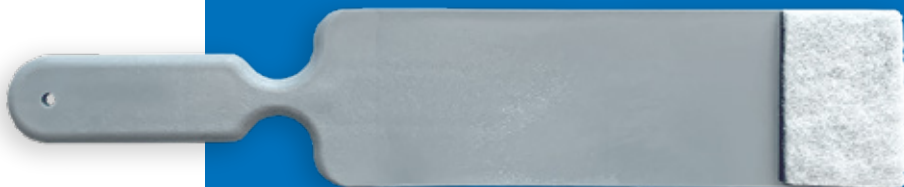

CZYSZCZENIE

NARZĘDZIA DO CZYSZCZENIA SZYB

NARZĘDZIA DO CZYSZCZENIA KAROSERII

PREPARATY CZYSZCZĄCE I KONSERWACYJNE

Scrubber z rzepem na czyściwo

CZYSZCZENIE SZYB

417A

Narzędzie do czyszczenia i aplikacji folii przyciemniających do szyb samochodowych. Wydłużona, sztywna konstrukcja ułatwia dotarcie do trudno dostępnej dolnej części zakrzywionej szyby tynej. Mocowane na końcu rączki czyściwo pozwala doczyścić tylną szybę z resztek kleju. Szerokość krawędzi użytkowej 7.5 cm, całkowita długość - 38.5 cm.

Czyściwo do scrubbera

CZYSZCZENIE SZYB

417C

arkusz 11,5x12x5

Czyściwo wymienne do scrubbera. Sprzedawane w arkuszach.